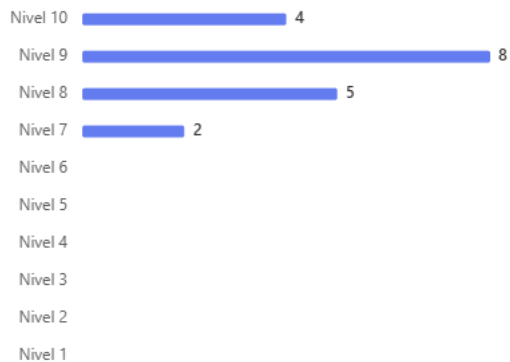

3. Subdirección General de Proyectos e Innovación