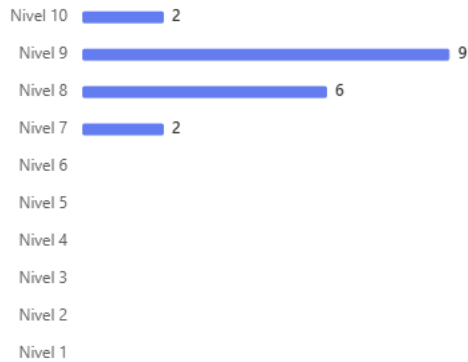

2. Comité de Dirección