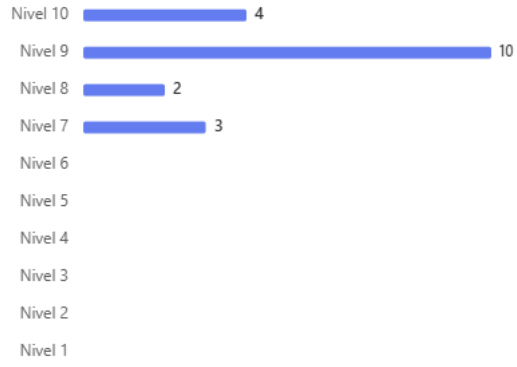

4. Subdirección General de Organización y Medios