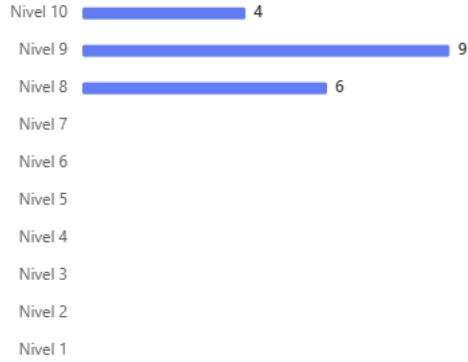

Información general sobre respuestas Activo

Respuestas

19

Tiempo promedio

15:21

Duración

42 Dias

1. Dirección General